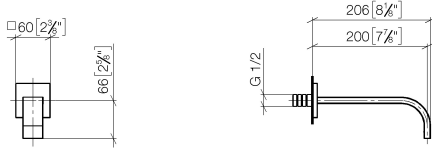

**MEM Bec déverseur pour lavabo, montage mural sans garniture d'écoulement -
Champagne brossé (Or 22cts)**

MEM

13 800 782

- saillie 200 mm
- bec déverseur fixe
- jet rectangulaire enrichi en air
- diamètre de percement 37 mm
- rosace 60 x 60 mm
- raccord 1/2"
- débit maxi. 5,7 l/min
- sans plomb
- Ce produit contribue au respect des exigences des systèmes d'évaluation des bâtiments écologiques, par exemple LEED®, BREEAM®, DGNB

Accessoires recommandés

- Coude mural à encastrer - 35 085 970 90**
- profondeur de montage mini. 90 mm
 - profondeur de montage max. 163 mm

MEM Bec déverseur pour lavabo, montage mural sans garniture d'écoulement -
Champagne brossé (Or 22cts)

MEM

13 800 782
mm [inches]

Diagramme de débit

Certificats

WRAS_2203039.

13 800 782

Liste des pièces de rechange

N°	Article Numéro	Désignation	Fréquence de montage	Délai de livraison
1	09 24 03 081 10 90	rallonge	1	2
2	90 27 78 035 00-46	rosace	1	30
3	90 29 03 109 00 90	mousseur	1	2